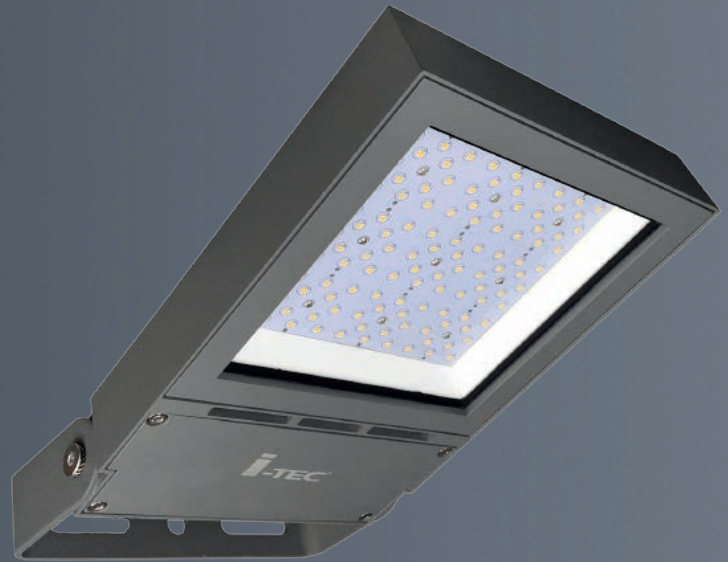

viper

ficha técnica

datasheet

ref. 5551267

Nombre / Name	viper, proyector led exterior
Referencia / Reference	5551267
Materiales / Materials	Aluminio
Difusor / Diffuser	Cristal
Potencia / Power	150W
Temperatura de color / Color temperature	3000K
Flujo luminoso / Luminous flux	18700lm
Dimable / Dimmable	Opcional
Ángulo de apertura / Beam angle	120°
IP	65
IK	08
F.P	0,9
UGR	<19
IRC	>80
Chip	PHILIPS 3030
Driver	MEANWELL XLG
Vida media (duración) / Average life	30,000h
Clase energética / Energy class	A+
Aislamiento eléctrico / Electrical isolation	Clase I
Colores / Colors	Gris oscuro
Medida exterior / Product size	432mm x 262mm x 48mm
Protección contra Sobretensiones / Surge protection	6kV
Tª (ambiente/trabajo) / Tª (environment/work)	-20°C ~ 80°C
Input	AC100 ~ 265V
Output	DC36V 3,75A
Frecuencia / Frequency	50 / 60Hz
Peso / Weight	4,7kg
Certificados / Certificates	CE
Garantía / Warranty	2 años