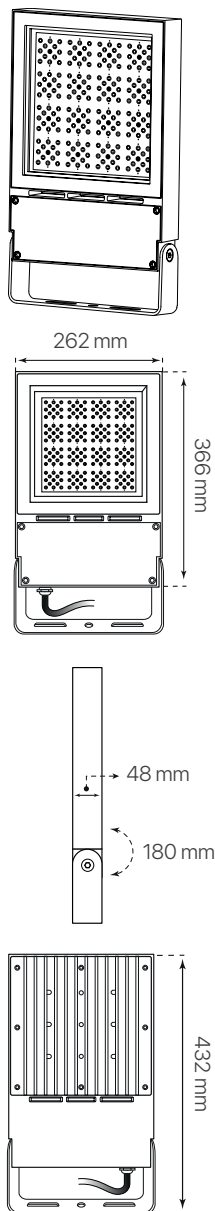

viper

ficha técnica

datasheet

ref. 5551267

Nombre / Name	viper, proyector led exterior
Referencia / Reference	5551267
Materiales / Materials	Aluminio
Difusor / Diffuser	Cristal
Potencia / Power	150W
Temperatura de color / Color temperature	3000K
Flujo luminoso / Luminous flux	18700lm
Dimable / Dimmable	Opcional
Ángulo de apertura / Beam angle	120°
IP	65
IK	08
F.P	0,9
UGR	<19
IRC	>80
Chip	PHILIPS 3030
Driver	MEANWELL XLG
Vida media (duración) / Average life	30,000h
Clase energética / Energy class	A+
Aislamiento eléctrico / Electrical isolation	Clase I
Colores / Colors	Gris oscuro
Medida exterior / Product size	432mm x 262mm x 48mm
Protección contra Sobretensiones / Surge protection	6kV
Tª (ambiente/trabajo) / Tª (environment/work)	-20°C ~ 80°C
Input	AC100 ~ 265V
Output	DC36V 3,75A
Frecuencia / Frequency	50 / 60Hz
Peso / Weight	4,7kg
Certificados / Certificates	CE
Garantía / Warranty	2 años